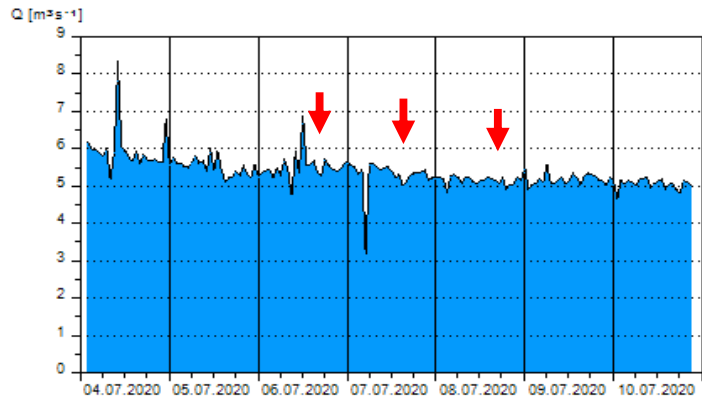

# OTAVA 2020\_07

Stanice: LG Sušice

Tok: Otava

Vodní stav H [cm]:	
08.07.2020 7:00	33
07.07.2020 7:00	35
06.07.2020 7:00	35

Průtok Q [m <sup>3</sup> .s <sup>-1</sup> ]:	
08.07.2020 7:00	5,07
07.07.2020 7:00	5,61
06.07.2020 7:00	5,73

Stanice: LG Katovice

Tok: Otava

Vodní stav H [cm]:	
10.07.2020 7:00	48
09.07.2020 7:00	49

Průtok Q [m <sup>3</sup> .s <sup>-1</sup> ]:	
10.07.2020 7:00	5,60
09.07.2020 7:00	5,83