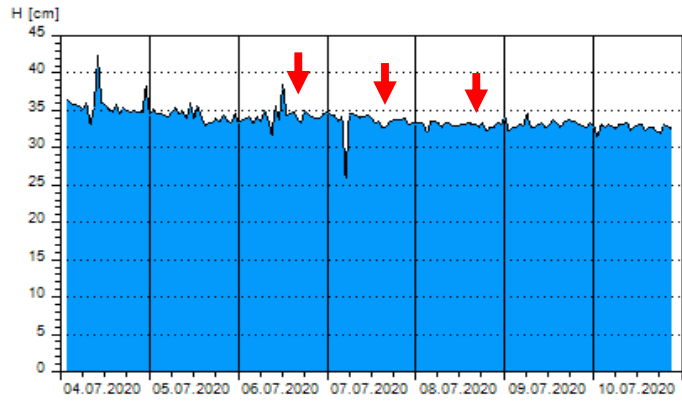

# OTAVA 2020\_07

Stanice: LG Sušice

Tok: Otava

Vodní stav H [cm]:	
08.07.2020 7:00	33
07.07.2020 7:00	35
06.07.2020 7:00	35

Průtok Q [m <sup>3</sup> .s <sup>-1</sup> ]:	
08.07.2020 7:00	5,07
07.07.2020 7:00	5,61
06.07.2020 7:00	5,73

Stanice: LG Katovice

Tok: Otava

Vodní stav H [cm]:	
10.07.2020 7:00	48
09.07.2020 7:00	49

Průtok Q [m <sup>3</sup> .s <sup>-1</sup> ]:	
10.07.2020 7:00	5,60
09.07.2020 7:00	5,83