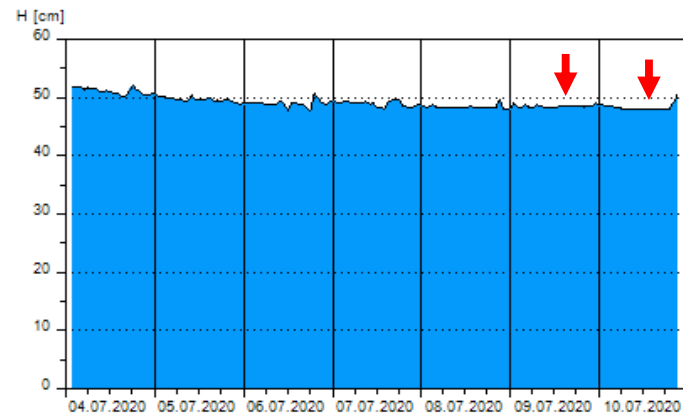

# OTAVA 2020\_07

Stanice: LG Sušice

Tok: Otava

Vodní stav H [cm]:	
08.07.2020 7:00	33
07.07.2020 7:00	35
06.07.2020 7:00	35

Průtok Q [m <sup>3</sup> .s <sup>-1</sup> ]:	
08.07.2020 7:00	5,07
07.07.2020 7:00	5,61
06.07.2020 7:00	5,73

Stanice: LG Katovice

Tok: Otava

Vodní stav H [cm]:	
10.07.2020 7:00	48
09.07.2020 7:00	49

Průtok Q [m <sup>3</sup> .s <sup>-1</sup> ]:	
10.07.2020 7:00	5,60
09.07.2020 7:00	5,83